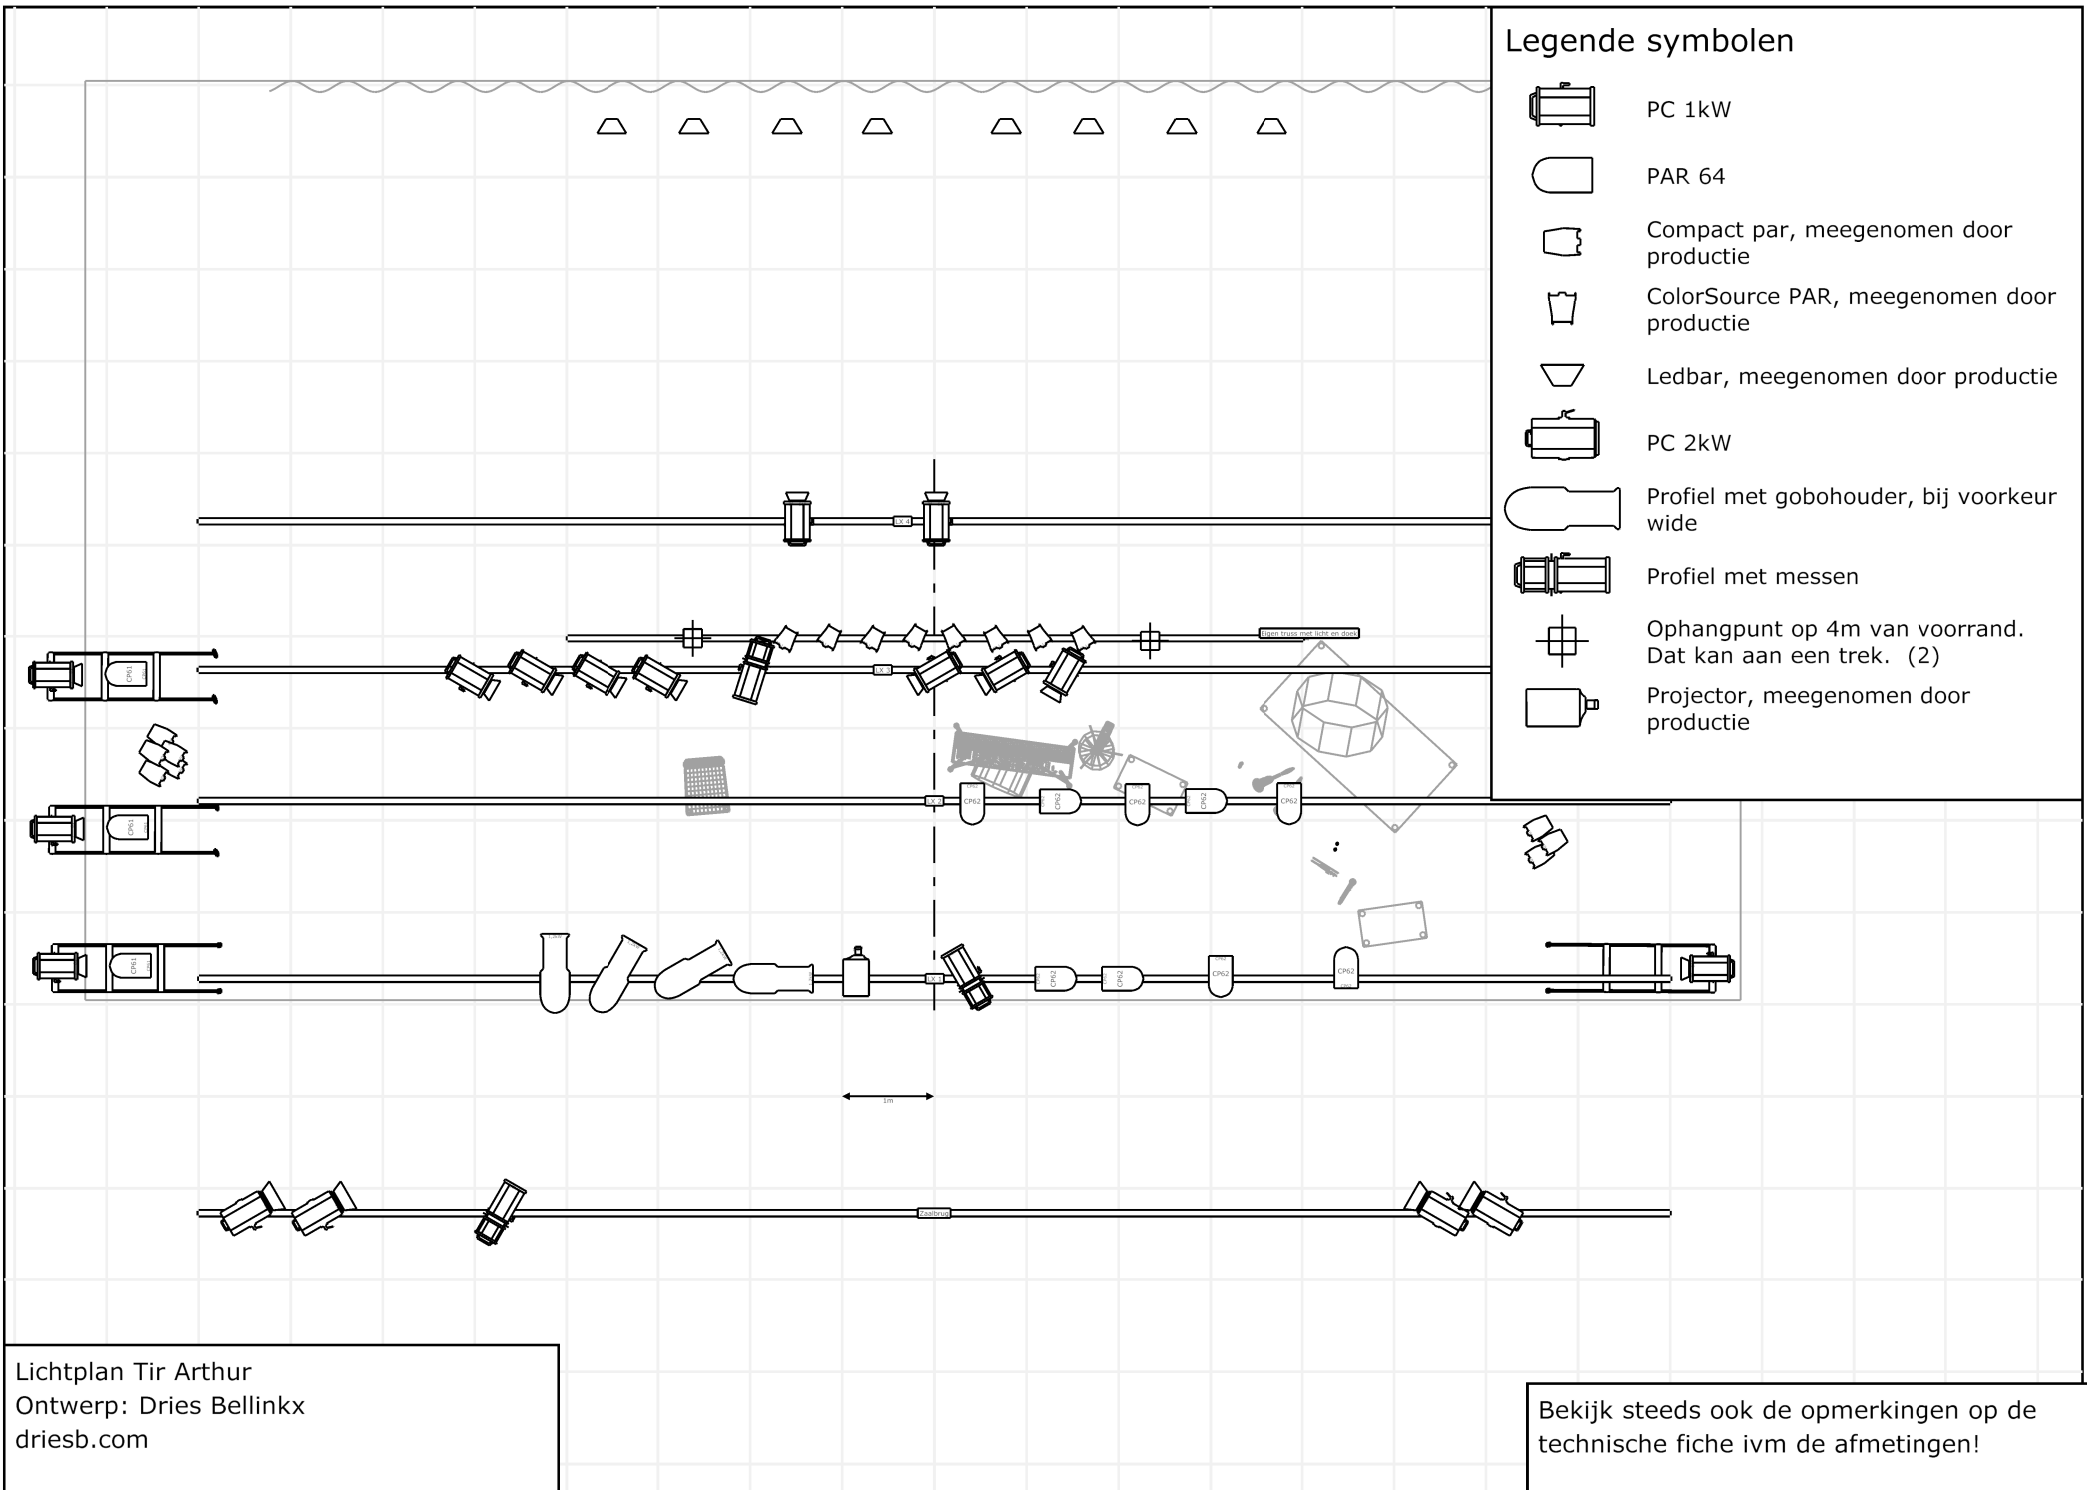

Legende symbolen

-  PC 1kW
-  PAR 64
-  Compact par, meegenomen door productie
-  ColorSource PAR, meegenomen door productie
-  Ledbar, meegenomen door productie
-  PC 2kW
-  Profiel met gobohouder, bij voorkeur wide
-  Profiel met messen
-  Ophangpunt op 4m van voorrand. Dat kan aan een trek. (2)
-  Projector, meegenomen door productie

Lichtplan Tir Arthur
 Ontwerp: Dries Bellinkx
 driesb.com

Bekijk steeds ook de opmerkingen op de technische fiche ivm de afmetingen!